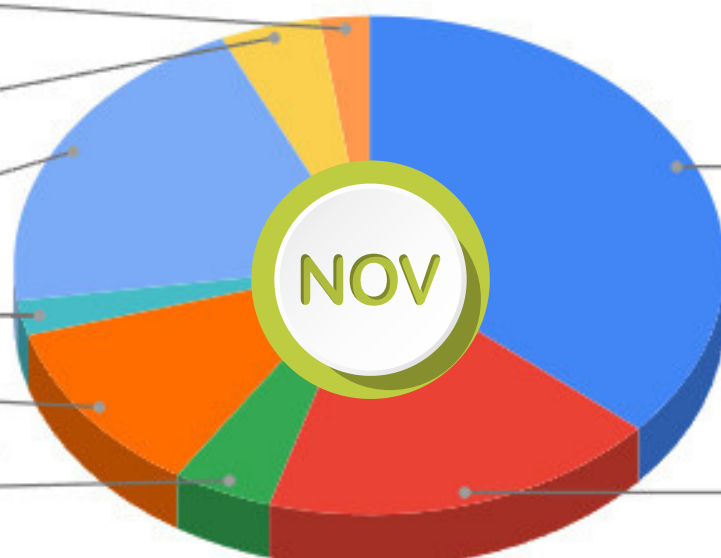

20.5%

NATIVE ESL

2.3%

Native Master

11.4%

Speaking Master

4.5%

Regular ESL

36.4%

Intensive ESL

18.2%

← 11月のコース比率です。
(※現在のご予約状況)

MONTHLY EVENTS

CIPでは毎月末の金曜日はプログレステストがあります！
その後は先生生徒が集まり皆でアクティビティをします。

先月のアクティビティは**POOL PARTY**でした：)

プールを囲み、BBQにカラオケ、ダンス！