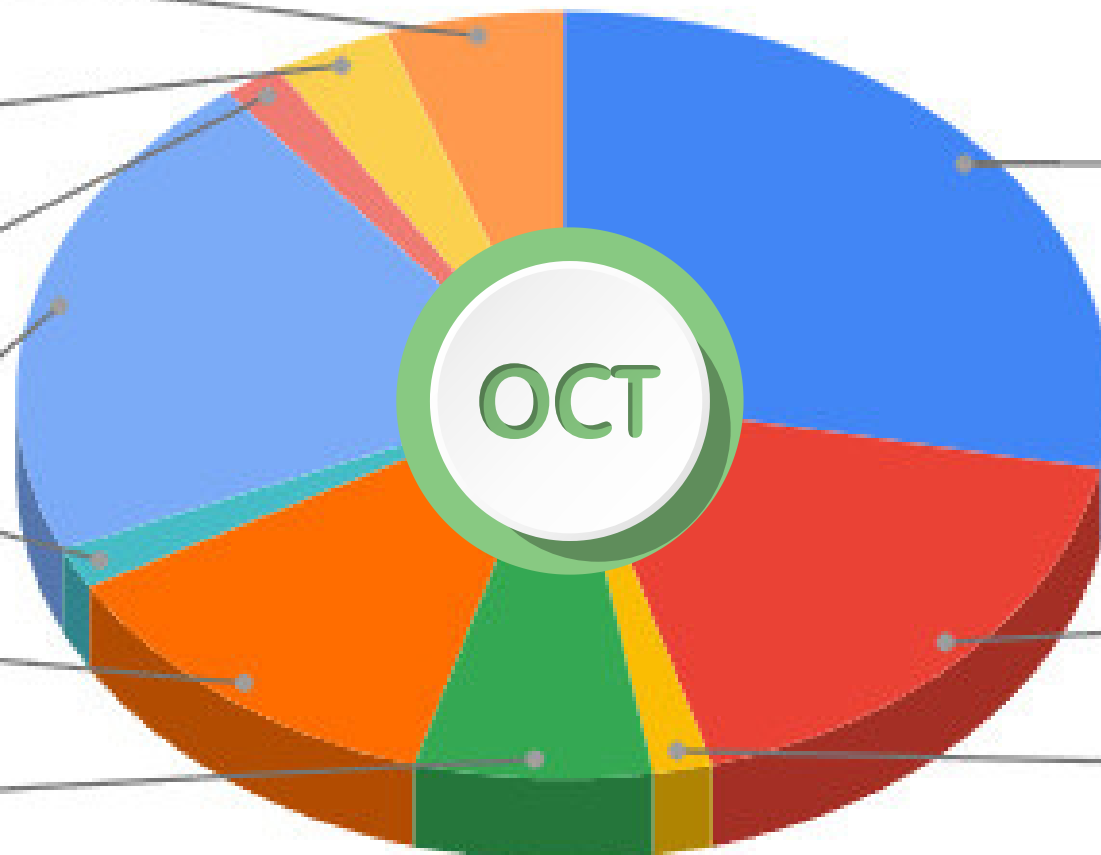

Regular ESL

28.1%

Intensive ESL

17.5%

Light ESL

1.8%